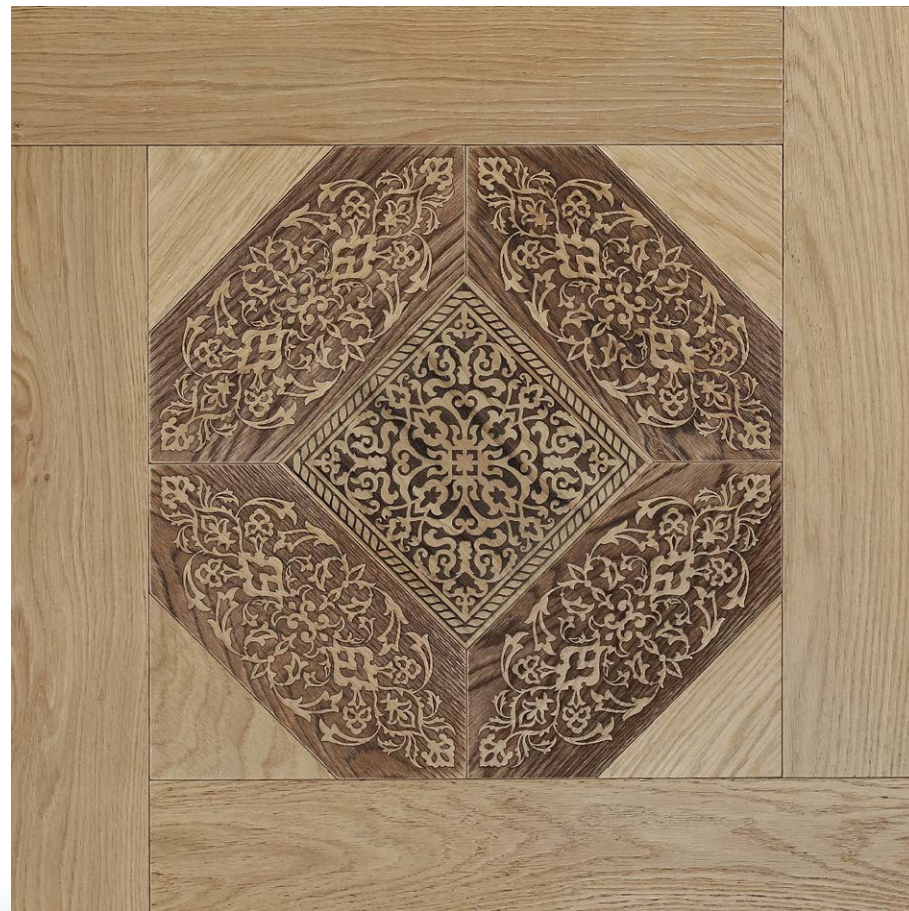

PARQUETRY /

DECORATIVE EFFECT / PARQUET PATTERNS

/

Parquetry Design